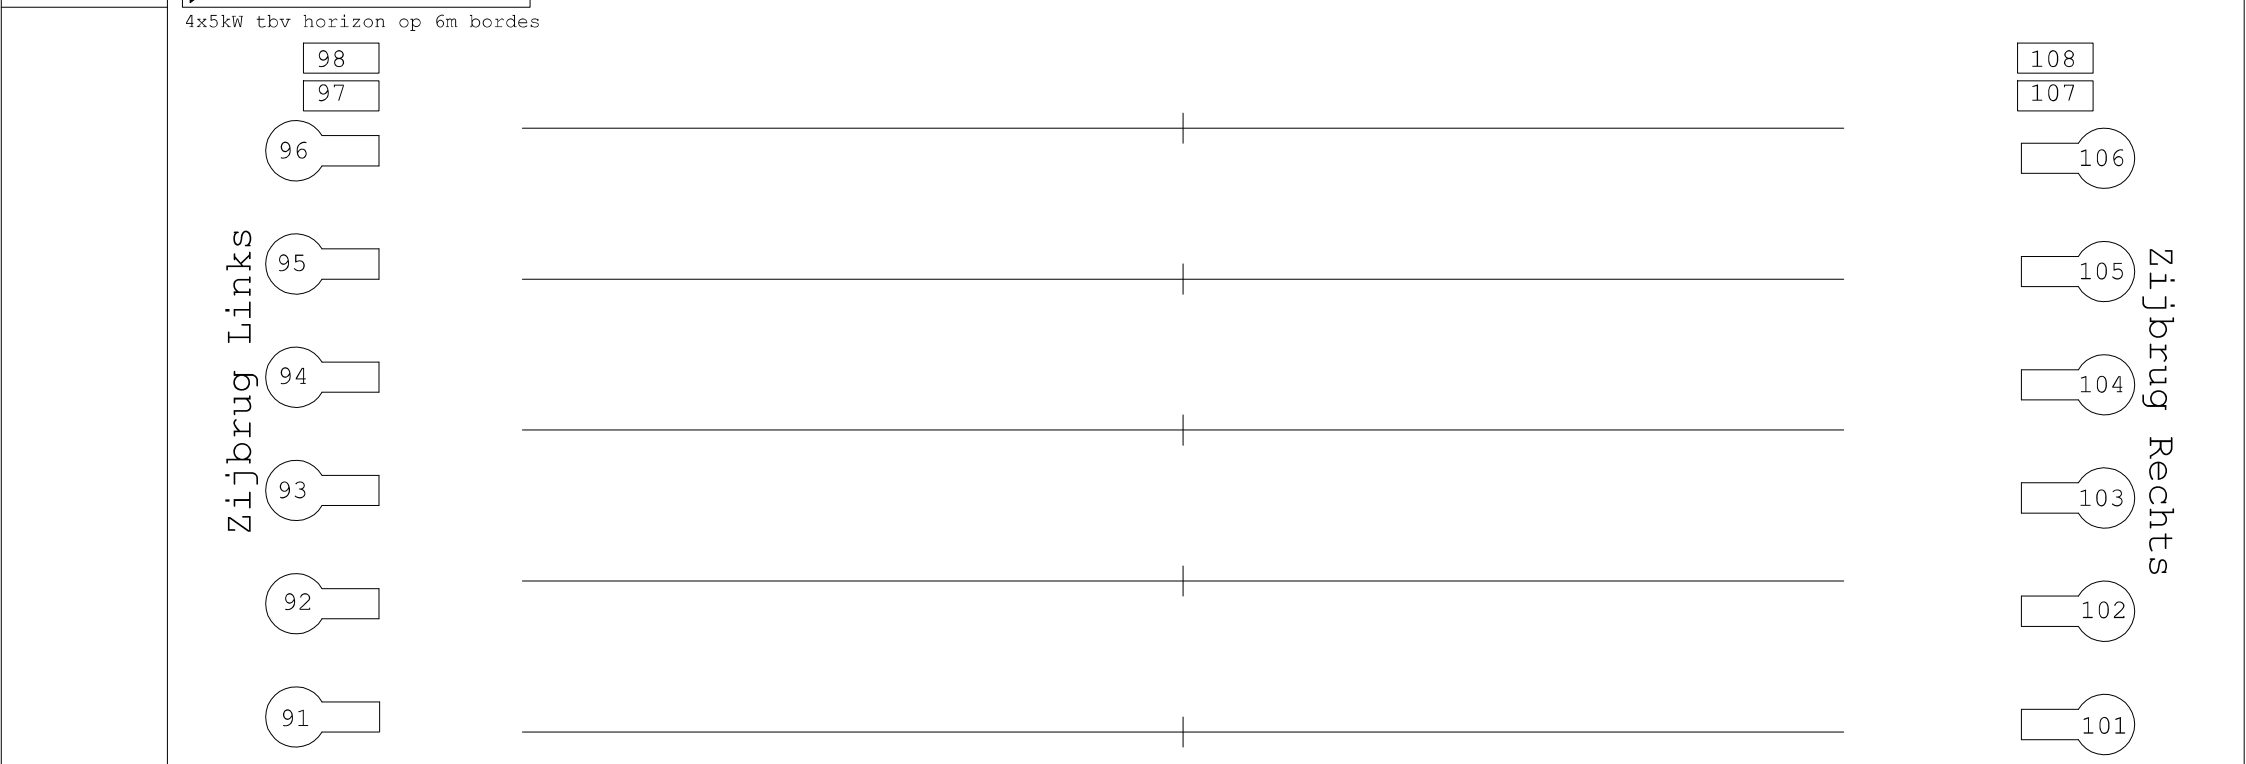

Datum: 3-11-2011	Revisie:# 10.5	Lichtcomputer = Compulite Vector UltraViolet	
(c) LK	BricsCAD Pro V11.2	<b>Zaalbrug:</b> 24x Robert Juilliat RJ710/2kW Zoom profiel 10'-25'	<b>Overige:</b> 25+40: Dirigent (vast)
<b>Balkon:</b> 1x Robert Juilliat TOPAZE MSD1200/7' - 14.7'		<b>Portaalbrug:</b> 8x Selecon Pacific 1kW Profiel 26' - 50'	28+32+33+37:Doek Rood (vast)
		8x Selecon Arena 2kW PC	26+30+35+39:Doek Blauw (vast)
		10x ADB 2kW PC	250 : Blauwverklucht Links
<b>Zijbruggen:</b> 12x Niethammer 2kW Profiel 30'			251 : Blauwverklucht Midden
<b>Manteaux:</b> 4x Selecon Pacific 1kW Profiel 26' - 50'			252 : Blauwverklucht Rechts
4x Selecon 1.2kW PC			253 : Pupiters/Lessenaars
4x Selecon 1.2kW Fresnel			xxx : PAUZE
<b>Vloeraansluitingen:</b> 80x 2kW + 6 x 5kW			xxx : nr nnb
			<b>Eerste recht in !</b>
			<b>Naallicht:</b> Voorzaal: 241=T-rij Orkestbak
			242=SpotsVoor
			243=SpotsAchter
			248=TL-Voorzaal
			Achterzaal: 244=Spots onder Balkon
			249=TL-Achterzaal
			Balkon: 245=Voor
			246=Midden
			247=Achter