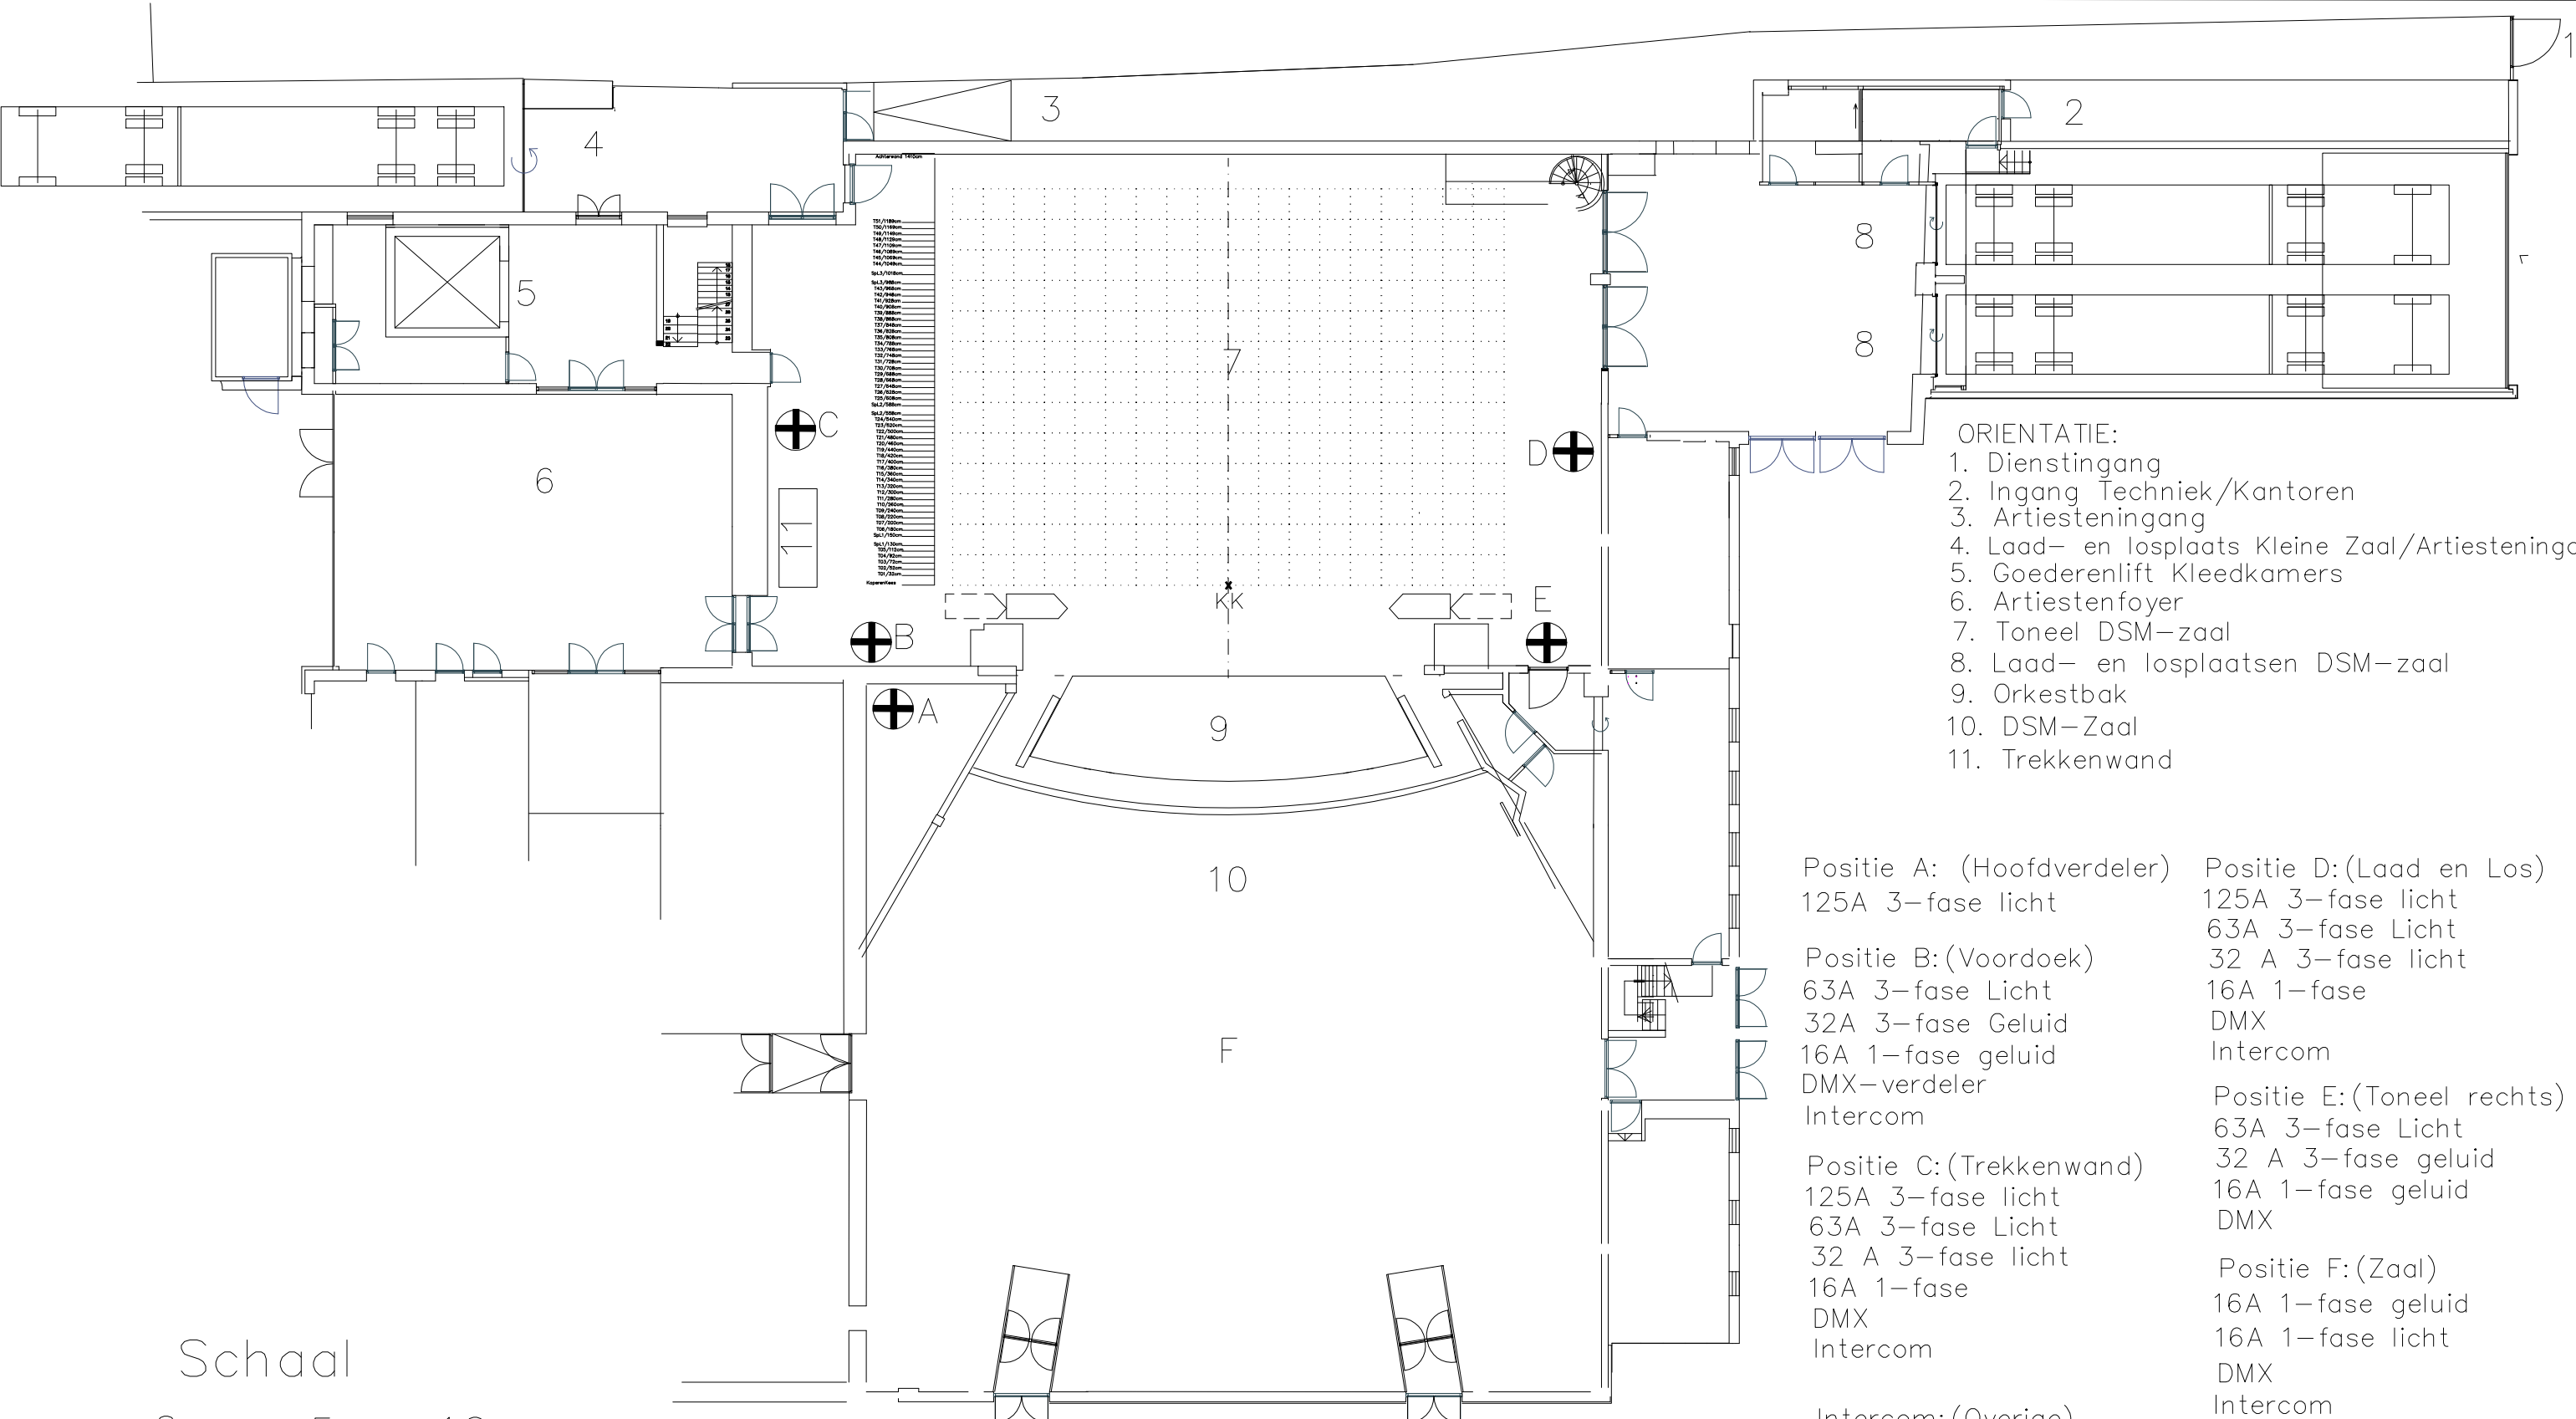

- ORIENTATIE:**
1. Dienstingang
 2. Ingang Techniek/Kantoren
 3. Artiesteningang
 4. Laad- en losplaats Kleine Zaal/Artiesteningang
 5. Goederenlift Kleedkamers
 6. Artiestenfoyer
 7. Toneel DSM-zaal
 8. Laad- en losplaatsen DSM-zaal
 9. Orkestbak
 10. DSM-Zaal
 11. Trekkenwand

- | | |
|--|---|
| <p>Positie A: (Hoofdverdeler)
125A 3-fase licht</p> <p>Positie B: (Voordoek)
63A 3-fase Licht
32A 3-fase Geluid
16A 1-fase geluid
DMX-verdeler
Intercom</p> <p>Positie C: (Trekkenwand)
125A 3-fase licht
63A 3-fase Licht
32 A 3-fase licht
16A 1-fase
DMX
Intercom</p> <p>Intercom: (Overige)
Lichtcabine
Volgspotpositie Links
Volgspotpositie Rechts</p> | <p>Positie D: (Laad en Los)
125A 3-fase licht
63A 3-fase Licht
32 A 3-fase licht
16A 1-fase
DMX
Intercom</p> <p>Positie E: (Toneel rechts)
63A 3-fase Licht
32 A 3-fase geluid
16A 1-fase geluid
DMX</p> <p>Positie F: (Zaal)
16A 1-fase geluid
16A 1-fase licht
DMX
Intercom</p> <p>DMX: (overige)
Lichtcabine</p> |
|--|---|